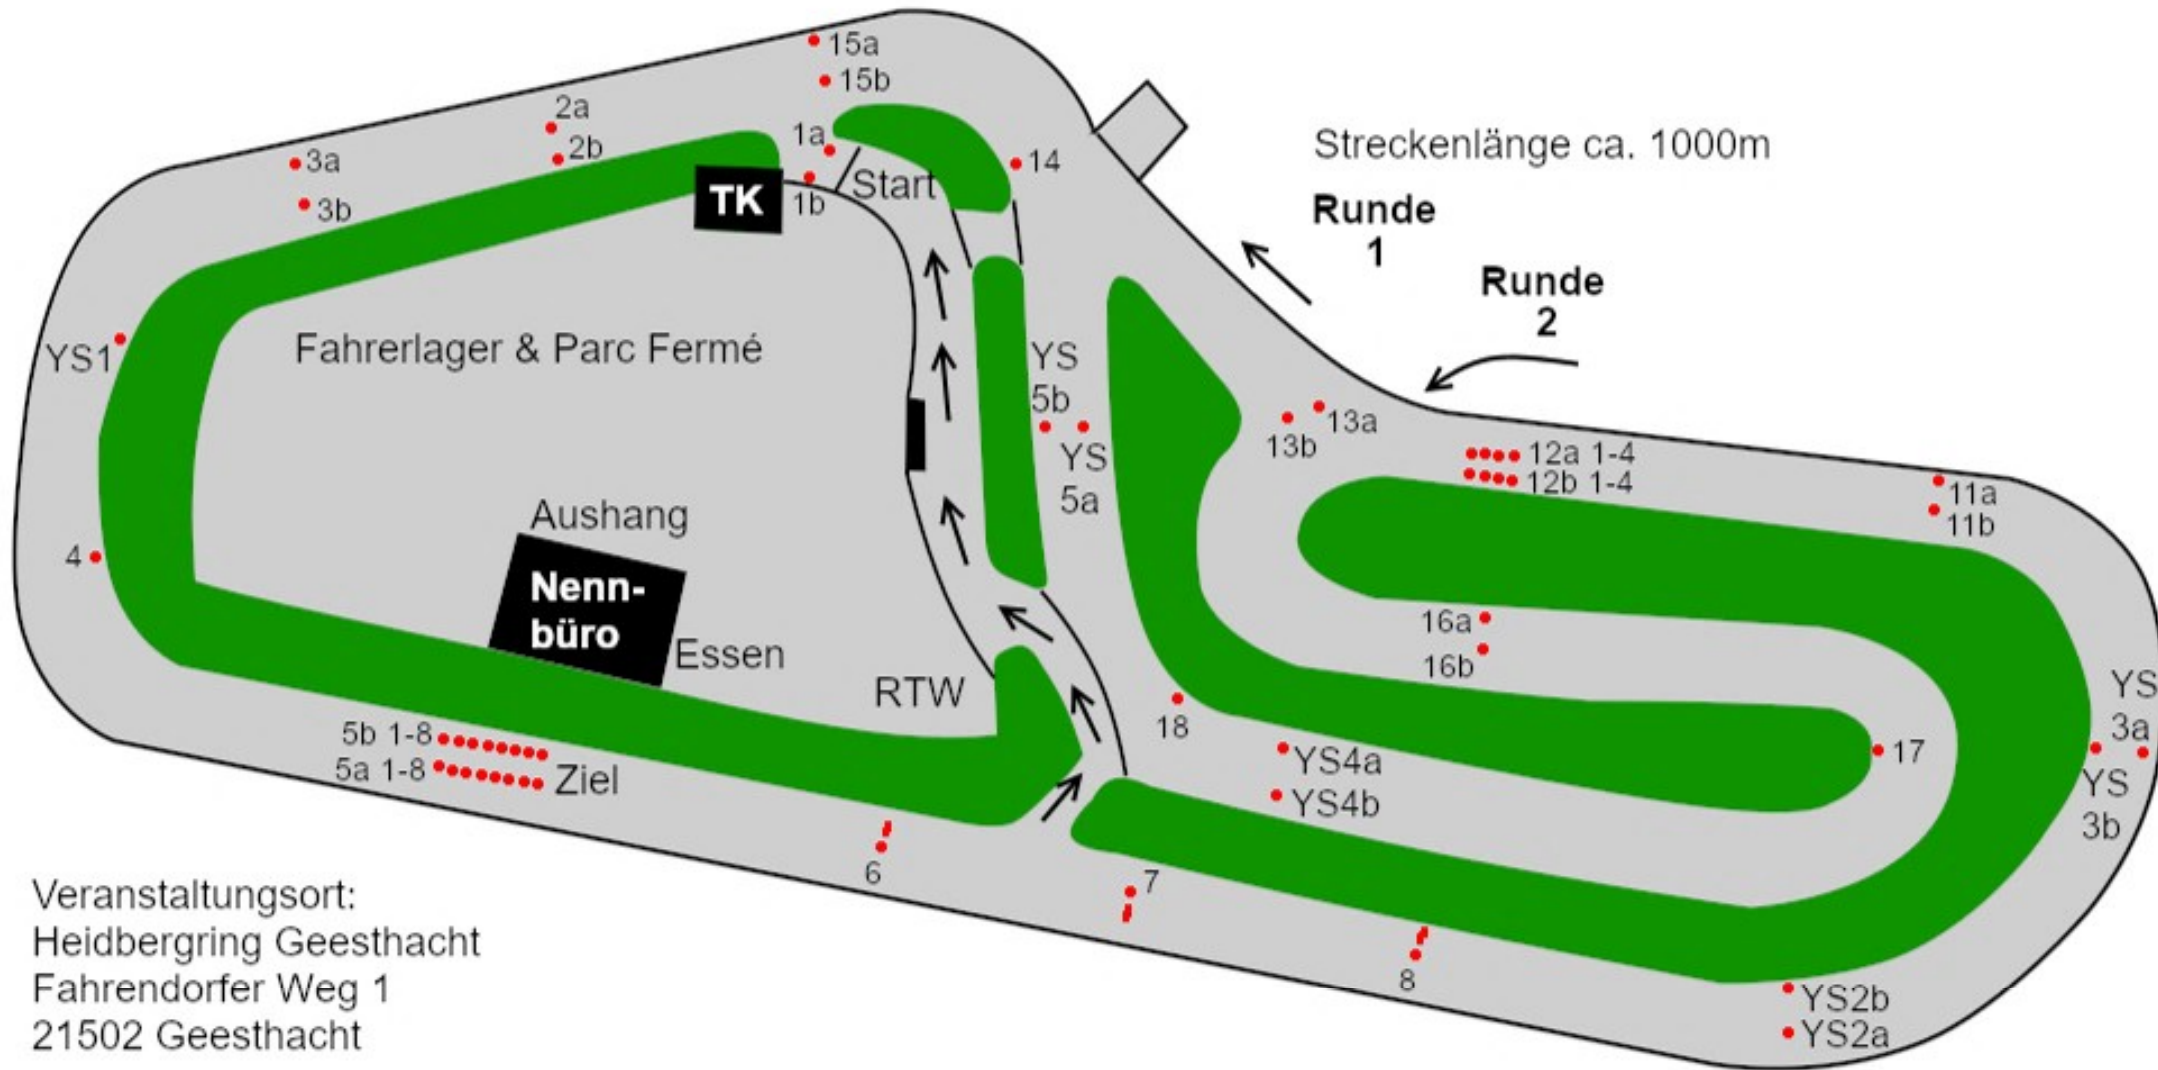

# Streckenplan 16. ACI Clubslalom 13.10.2019

Veranstaltungsort:  
Heidbergring Geesthacht  
Fahrendorfer Weg 1  
21502 Geesthacht